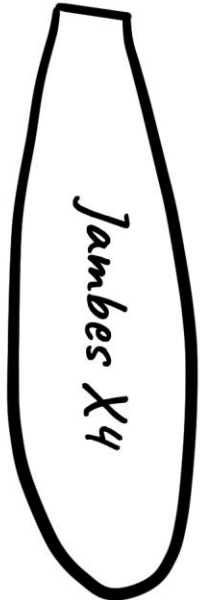

Kwami chat de Miraculous Peluche

Patron par Les creas de Rose
www.lescreasderose.fr

Kwami chat - Peluche

Peluche venant de la série animé Miraculous.

Les Kwami sont des créatures qui aident nos héros à se transformer.

Difficulté :

Materiel

- Des ciseaux.
- Des épingles.
- Du noir
- Du fil noir
- De la feutrine blanche, noir et vert.
- Du rembourrage.
- Une aiguille.
- De la colle.

Patron par Les creas de Rose

lescreasderose.canalblog.com

Yeux X 2

Bouche X1

Reflet X2

Pupille X2

Oreille X4

Queue X1

Corps X2

Bras X4

Tête Arriere X 2

Jambes X4

Tête X1

Cuisse X4